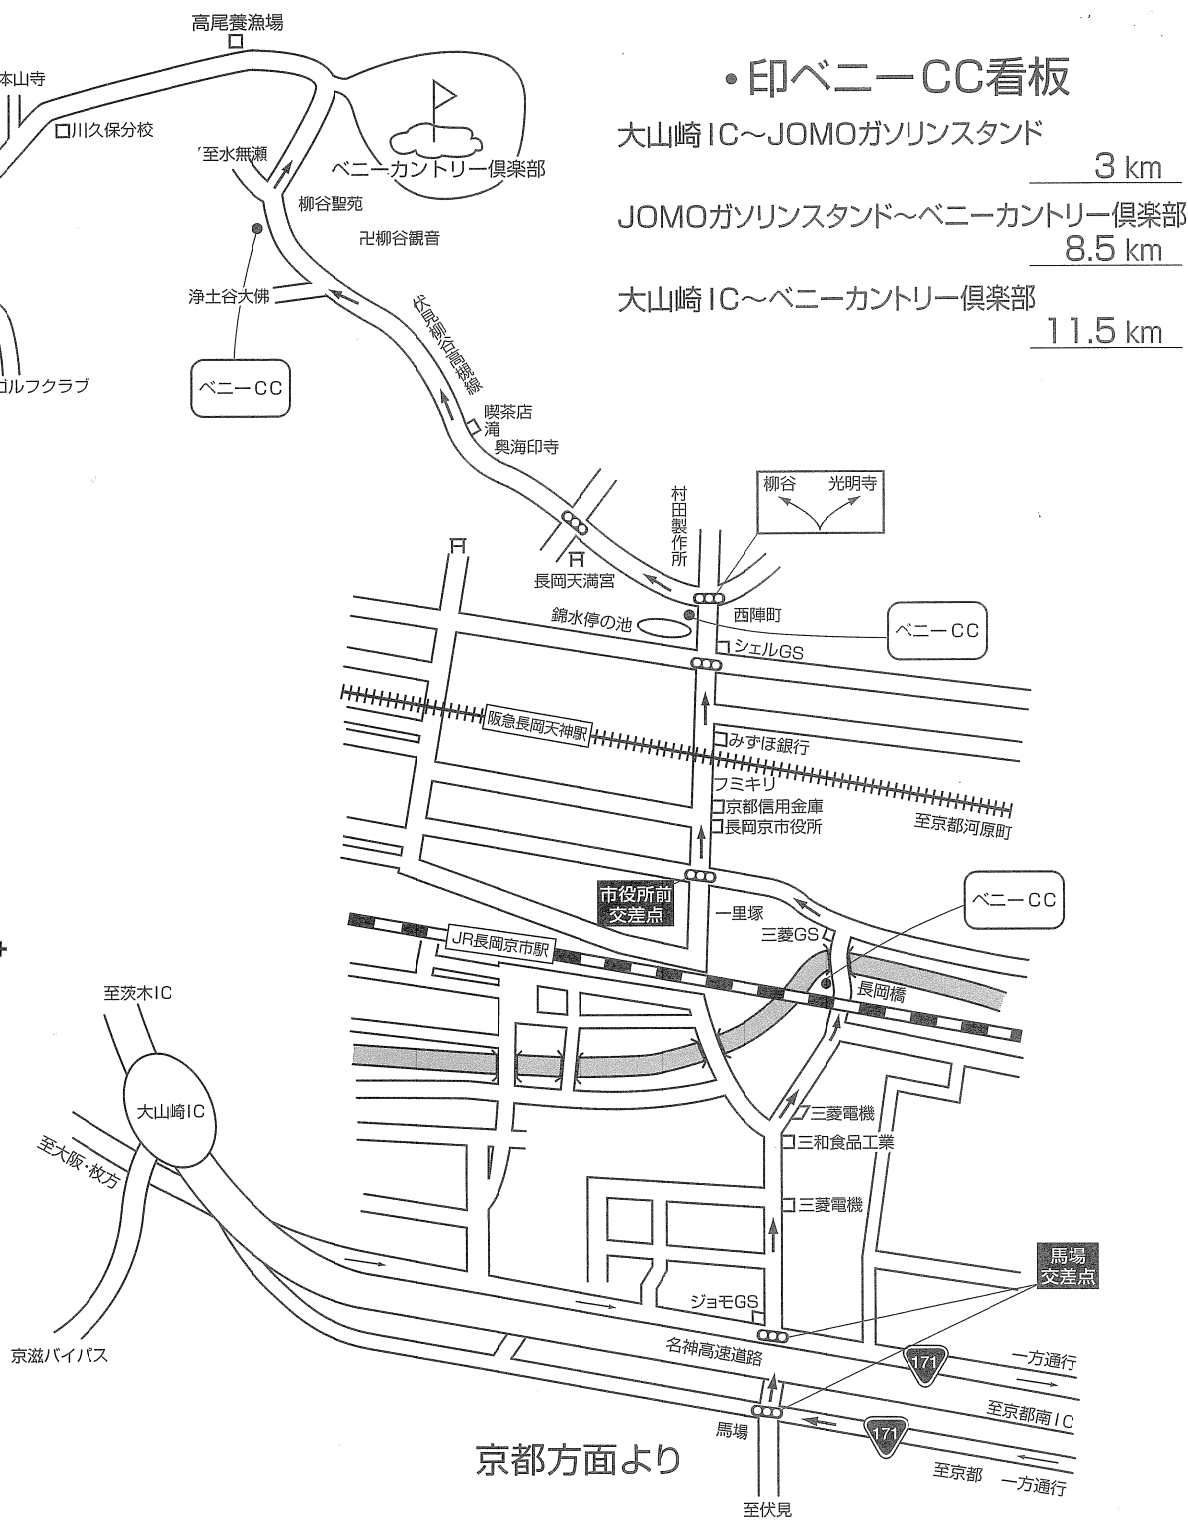

ベニーカントリー倶楽部交通案内図
 大阪府三島郡島本町大字大沢91-1
 TEL (075) 961-2381

大阪、枚方方面より

京都方面より

・印ベニーCC看板

- 大山崎IC~JOMOガソリンスタンド 3 km
- JOMOガソリンスタンド~ベニーカントリー倶楽部 8.5 km
- 大山崎IC~ベニーカントリー倶楽部 11.5 km