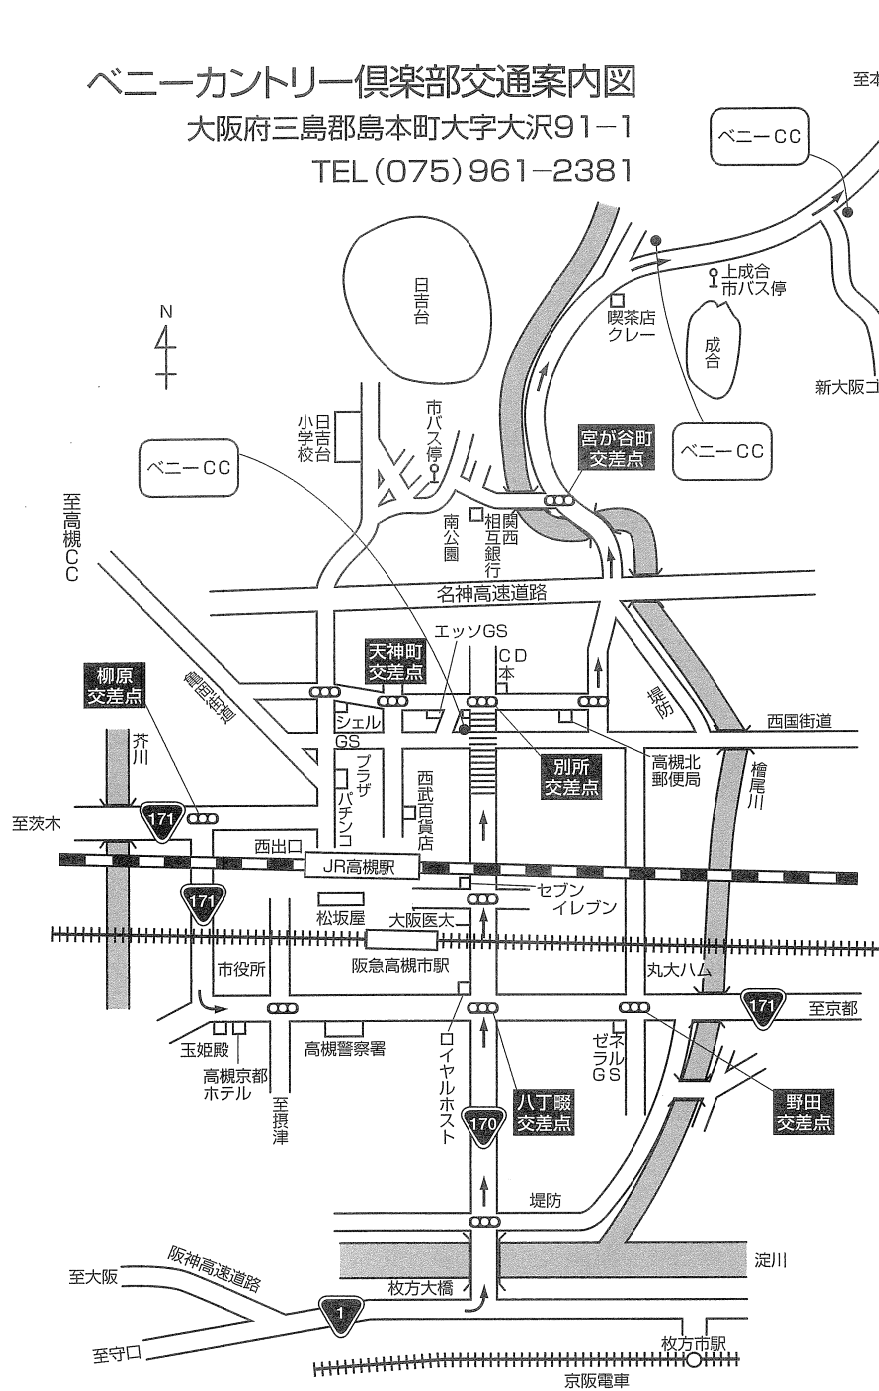

ベニーカントリー倶楽部交通案内図
 大阪府三島郡島本町大字大沢91-1
 TEL (075) 961-2381

大阪、枚方方面より

京都方面より

・印ベニーCC看板

- 大山崎IC~JOMOガソリンスタンド 3 km
- JOMOガソリンスタンド~ベニーカントリー倶楽部 8.5 km
- 大山崎IC~ベニーカントリー倶楽部 11.5 km