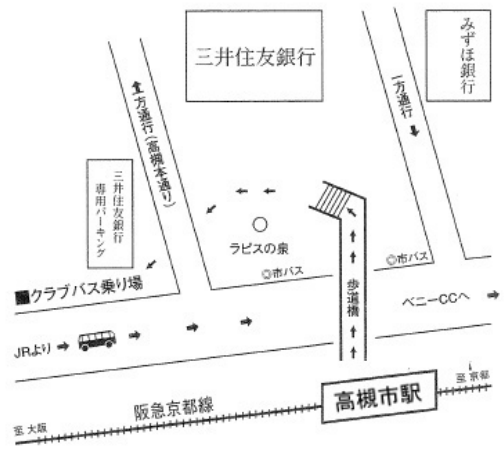

J R

JR高槻駅南出口を出て、歩道橋を正面松阪屋の方へ直進、歩道橋中央付近右側、一般車乗降口の階段を降りた付近でお待ち下さい。

阪 急

阪急京都線高槻市駅改札口を出て右側歩道橋を渡り、三井住友銀行高槻支店の方へ向い、一方通行道路（高槻本通り）を挟んで三井住友銀行専用パーキング付近でお待ち下さい。