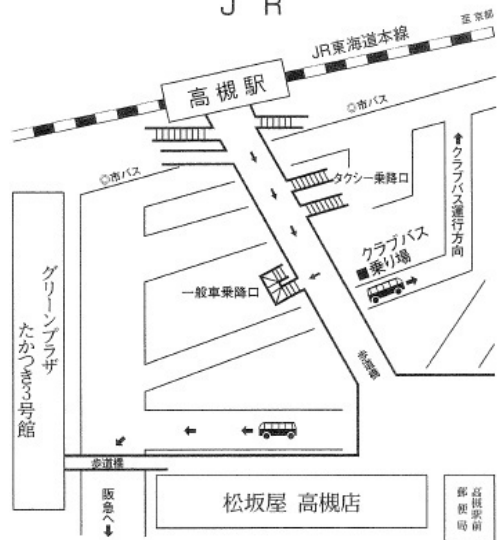

J R

JR高槻駅南出口を出て、歩道橋を正面松阪屋の方へ直進、歩道橋中央付近右側、一般車乗降口の階段を降りた付近でお待ち下さい。

阪 急

阪急京都線高槻市駅改札口を出て右側歩道橋を渡り、三井住友銀行高槻支店の方へ向い、一方通行道路（高槻本通り）を挟んで三井住友銀行専用パーキング付近でお待ち下さい。